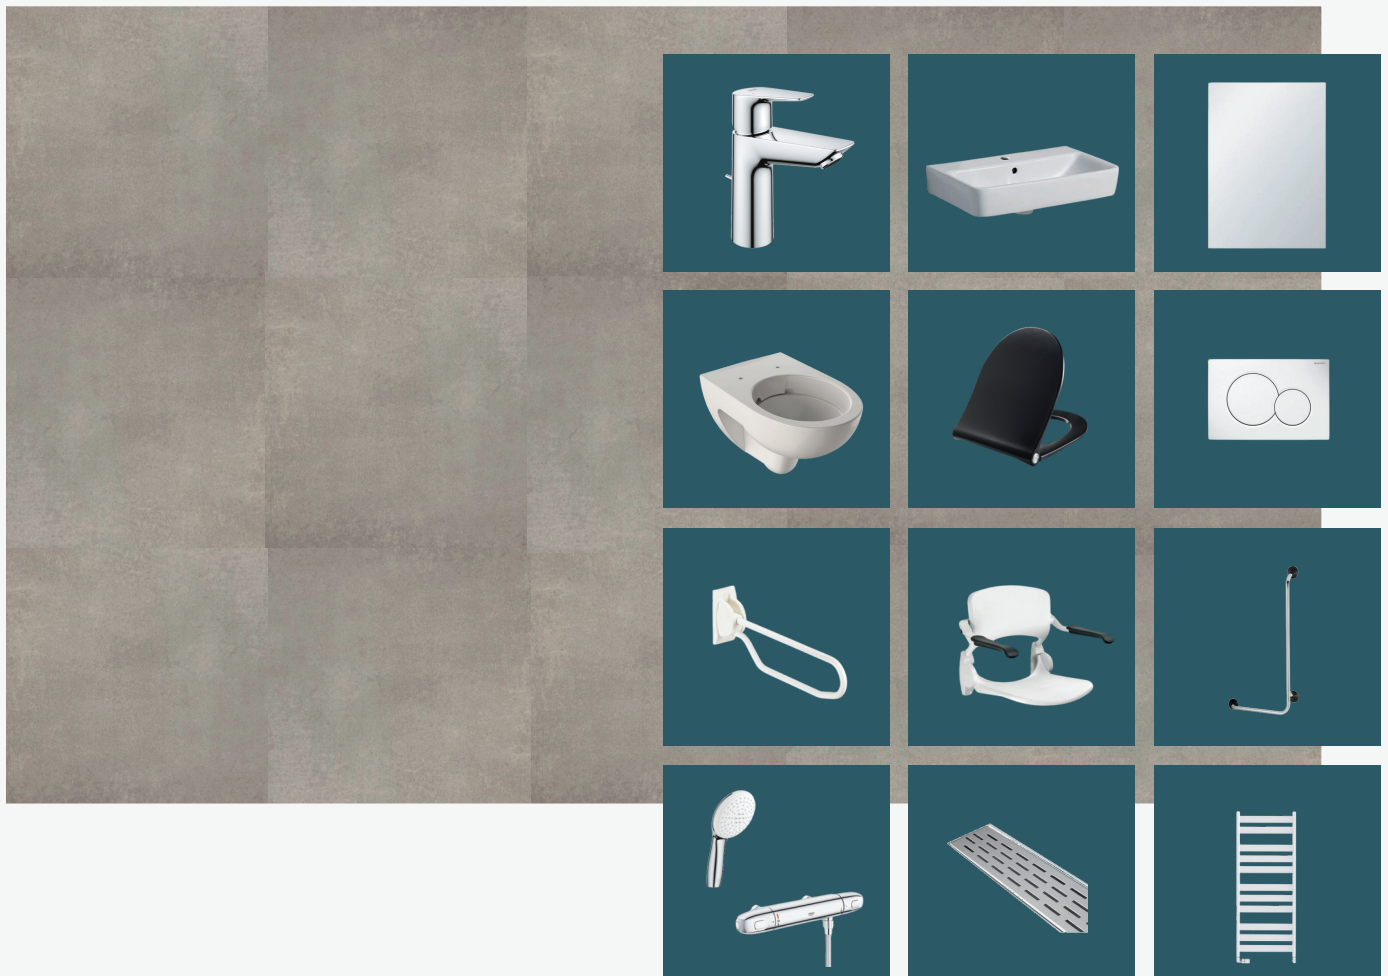

Badkamer.

De badkamers zijn ruim opgezet en hebben een wastafel met mengkraan, inloopdouche, design handdoekradiator en een vrijhangend toilet. Bij het toilet en de douche bevinden zich beugels. Ook is de douche voorzien van een douchezitje.

De wanden in de badkamer zijn voorzien van grote witte wandtegels in het formaat 30x60cm, die liggend worden verwerkt tot 210 cm. De vloeren worden voorzien van een luxe tegel in formaat 60x60cm in een warme grijstint.